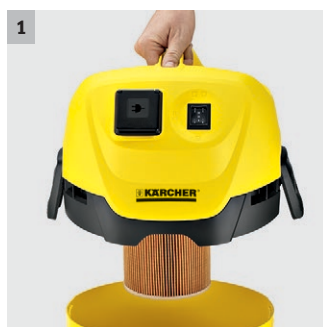

WD 3 P

L'aspiratore multiuso WD 3 P ha un contenitore da 17 litri e una presa con cambio automatico con interruttore on/off. Il dispositivo impressiona per la sua forza di aspirazione e l'efficienza energetica.

1 Speciale filtro a cartuccia

- Aspirazione di liquidi e solidi senza dover sostituire il filtro.

2 Accessori di aspirazione innovativi

- Risultati perfetti sia con sporco solido, grossolano o liquido.
- Massima comodità e flessibilità nell'aspirazione dello sporco.

3 Impugnatura estraibile

- Possibilità di collegare diversi accessori al tubo di aspirazione.
- Raggiunge anche spazi stretti pulendoli a fondo.

4 Presa elettroutensile con on/off automatico

- L'aspiratore con la presa elettroutensile si accende quando parte l'elettrotensile aspirando lo sporco che crea.
- Presa elettroutensile con on/off automatico

WD 3 P
 Funzione soffiante

Dati tecnici

Codice prodotto	1.629-881.0	
EAN Code	4039784977945	
Potenza d'aspirazione reale*	Air Watt	200
Potenza allacciata	W	1000
Capacità vano raccolta	l	17
Materiale vano di raccolta	Plastica	
Peso	kg	5,7
Dimensioni (Lu x La x H)	mm	388 x 340 x 502
DN	mm	35
Cavo elettrico	m	4
Allacciamento elettrico	V / Hz	220-240 / 50-60