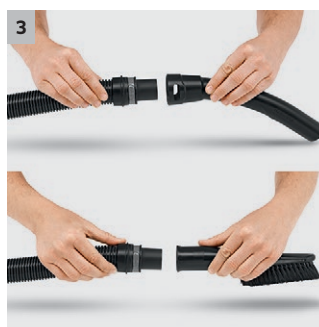

WD 3 P

L'aspiratore multiuso WD 3 P ha un contenitore da 17 litri e una presa con cambio automatico con interruttore on/off. Il dispositivo impressiona per la sua forza di aspirazione e l'efficienza energetica.

1 Speciale filtro a cartuccia

- Aspirazione di liquidi e solidi senza dover sostituire il filtro.

2 Accessori di aspirazione innovativi

- Risultati perfetti sia con sporco solido, grossolano o liquido.
- Massima comodità e flessibilità nell'aspirazione dello sporco.

3 Impugnatura estraibile

- Possibilità di collegare diversi accessori al tubo di aspirazione.
- Raggiunge anche spazi stretti pulendoli a fondo.

4 Presa elettroutensile con on/off automatico

- L'aspiratore con la presa elettroutensile si accende quando parte l'elettrotensile aspirando lo sporco che crea.
- Presa elettroutensile con on/off automatico

Dotazione

Tubo d'aspirazione	m / mm	2 / 35	Posizione di fermo	<input checked="" type="checkbox"/>
Impugnatura estraibile		<input checked="" type="checkbox"/>	Paracolpi	<input checked="" type="checkbox"/>
Tubo rigido d'aspirazione	Pezzo / m / mm	2 x 0,5 / 35 / Plastica / -	Vano porta accessori a bordo	<input checked="" type="checkbox"/>
Bocchetta secco-liquidi		Clips with 2 rubber and 2 brush inserts	Gancio portacavo	<input checked="" type="checkbox"/>
Cartuccia filtro		Standard		
Sacchetto filtro	Pezzo	1		
Bocchetta fessure		<input checked="" type="checkbox"/>		
Adattatore per collegare l'elettrotensile		<input checked="" type="checkbox"/>		
Tubo di aspirazione per sporco grosso-lano	m / mm	-		
Presca elettrica con interruttore: ON/OFF/AUTO		<input checked="" type="checkbox"/>		
Funzione soffiante		<input checked="" type="checkbox"/>		